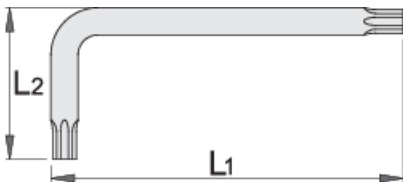

Ključ imbus sa TX - Toreks profilom

220/7TXN

Profili

Opis proizvoda

- materijal: premium hrom-vanadijum čelik
- u potpunosti kaljen i ojačan
- površinska zaštita: bruniran (fosfatiran) po standardu DIN 50938

		L1	L2		
616991	TX 6	46,5	19,5	2	Till end of stock
616992	TX 7	52,5	19,5	3	Till end of stock
616993	TX 8	53	20	4	Till end of stock
616994	TX 9	53	20	4	Till end of stock

		L1	L2		
616995	TX 10	56	21	4	Till end of stock
616996	TX 15	59.5	22.5	5	Till end of stock
616997	TX 20	63	24	8	Till end of stock
616998	TX 25	66.5	25.5	12	Till end of stock
616999	TX 27	71.5	27.5	13	Till end of stock
617000	TX 30	78	31	20	Till end of stock
617001	TX 40	85	34	28	Till end of stock
617004	TX 55	122	48	126	Till end of stock

* Fotografije proizvoda su simbolične. Sve dimenzije su u mm, a težina u gramima. Sve navedene dimenzije mogu odstupati u granicama tolerancija.

Bezbednost (slike)