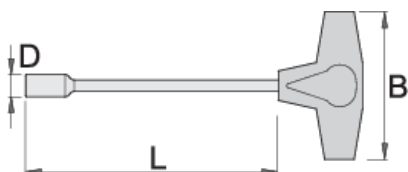

Ključ nasadni sa T-ručicom

193N

Profili

Opis proizvoda

- materijal: premium hrom-vanadijum čelik
- ručica od polipropilena
- završna obrada: hromiran prema standardu ISO 1456:2009

		D	L	B		
608283	5.5	8.8	230	88	106	Till end of stock
608284	6	9	230	88	107	
608285	7	11	230	88	112	
608286	8	12	230	88	135	
608287	9	13	230	88	160	

D

L

B

608288	10	14	230	88	161	
608289	11	16	230	88	169	Till end of stock
608290	12	17.5	230	88	196	
608291	13	18	230	88	199	
608292	14	20	230	88	208	
608293	15	22	230	88	212	Till end of stock
608295	17	23	230	88	223	

* Fotografije proizvoda su simbolične. Sve dimenzije su u mm, a težina u gramima. Sve navedene dimenzije mogu odstupati u granicama tolerancija.