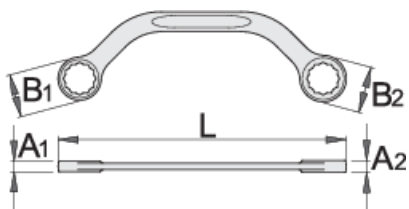

Ključ za starter

200/2

Profili

Opis proizvoda

- materijal: premium hrom-vanadijum čelik
- kovan, u potpunosti poboljššan i ojačan
- hromiran (ISO 1456:2009)

		L	B1	B2	A1	A2	
600671	11 x 13	150	16.5	19	7	8.5	54
600672	13 x 17	185	19.2	24.2	8.7	10.3	99
600673	14 x 17	185	20.5	24.2	8.7	10.3	104
600674	15 x 16	185	21.6	23.6	8.7	10.3	104
600676	19 x 22	230	27.2	31.8	10	11.5	178

* Fotografije proizvoda su simbolične. Sve dimenzije su u mm, a težina u gramima. Sve navedene dimenzije mogu odstupati u granicama tolerancija.

Upotreba (slike)