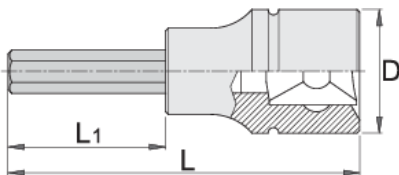

# Ključ nasadni imbus dugi, prihvat 1/2"

192/2HXL

## Opis proizvoda

- materijal ključa: premium flex hrom-vanadijum čelik
- materijal - vrh: premium plus alatni čelik, radni deo bruniran
- u potpunosti poboljššan i ojačan
- izrađen prema standardu DIN 7422 (samo metričke dimenzije)

\* Fotografije proizvoda su simbolične. Sve dimenzije su u mm, a težina u gramima. Sve navedene dimenzije mogu odstupati u granicama tolerancija.