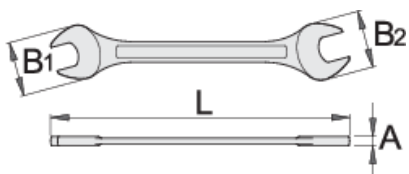

Ključ viljuškasti

110/1

Profili

Premium 

Standardi

ISO 10102

Opis proizvoda

- materijal: premium hrom-vanadijum čelik
- kovan, u potpunosti kaljen i ojačan
- hromiran (ISO 1456:2009)
- polirani vrhovi
- izrađen prema standardu ISO 10102 i DIN 3110 (samo metričke dimenzije)
- ugao glave 15°

603316

4 x 4.5

L

100

B1

14

B2

14

* Fotografije proizvoda su simbolične. Sve dimenzije su u mm, a težina u gramima. Sve navedene dimenzije mogu odstupati u granicama tolerancija.

Upotreba (slike)

Povezani proizvodi

 Ključ viljuškasto-okasti dugi