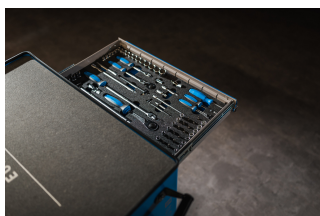

Slika (slike)

Dodatna oprema