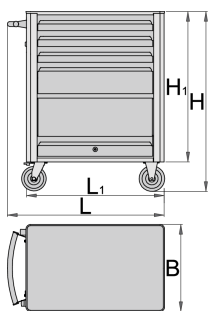

Kolica za alat Eurovision sa 4 fioke i ormarićem

940EV1

Profili

Opis proizvoda

- materijal: premium PLUS čelični lim
- na kolicima su postavljene slepe matice za fiksiranje pribora
- klizna vrata sa sistemom za zaključavanje
- statička nosivost kolica bez točkova: 1600 kg
- nosivost svake fioke pojedinačno: 45 kg
- 4 fioke (3 dimenzije 563x365x70 mm, 1 dimenzija 563x410x150 mm)

- osnovne dimenzije sa drškom i točkovima D 800 x Š 440 x V 923 mm
- ukupna zapremina fioka: 76 litara
- fioke su kompatibilne sa sve 3 veličine SOS uložaka: 1/3, 2/3, 3/3
- mogućnost ubacivanja dodataka

Barcode	L	B	H	L1	H1	Weight
619884	800	440	923	700	768	44800

* Fotografije proizvoda su simbolične. Sve dimenzije su u mm, a težina u gramima. Sve navedene dimenzije mogu odstupati u granicama tolerancija.