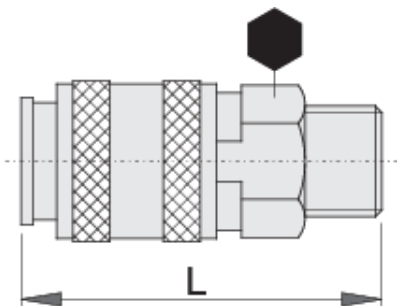

## Opis proizvoda

- metalno kućište
- spoljni navoj

	 mm			
617793	R1/4"	20	58	98
617794	R3/8"	20	54	101

\* Fotografije proizvoda su simbolične. Sve dimenzije su u mm, a težina u gramima. Sve navedene dimenzije mogu odstupati u granicama tolerancija.