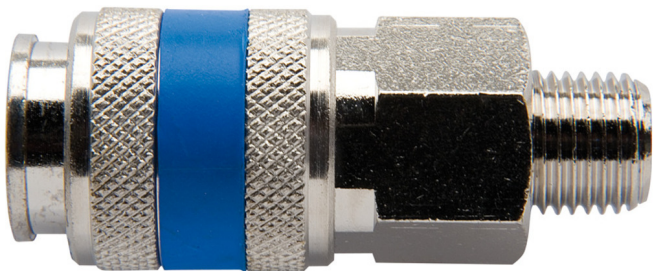

# Spojnica ženska

1506KZ7

## Profili

## Opis proizvoda

- metalno kućište
- spoljni navoj

	 mm			
617793	R1/4"	20	58	98
617794	R3/8"	20	54	101

\* Fotografije proizvoda su simbolične. Sve dimenzije su u mm, a težina u gramima. Sve navedene dimenzije mogu odstupati u granicama tolerancija.